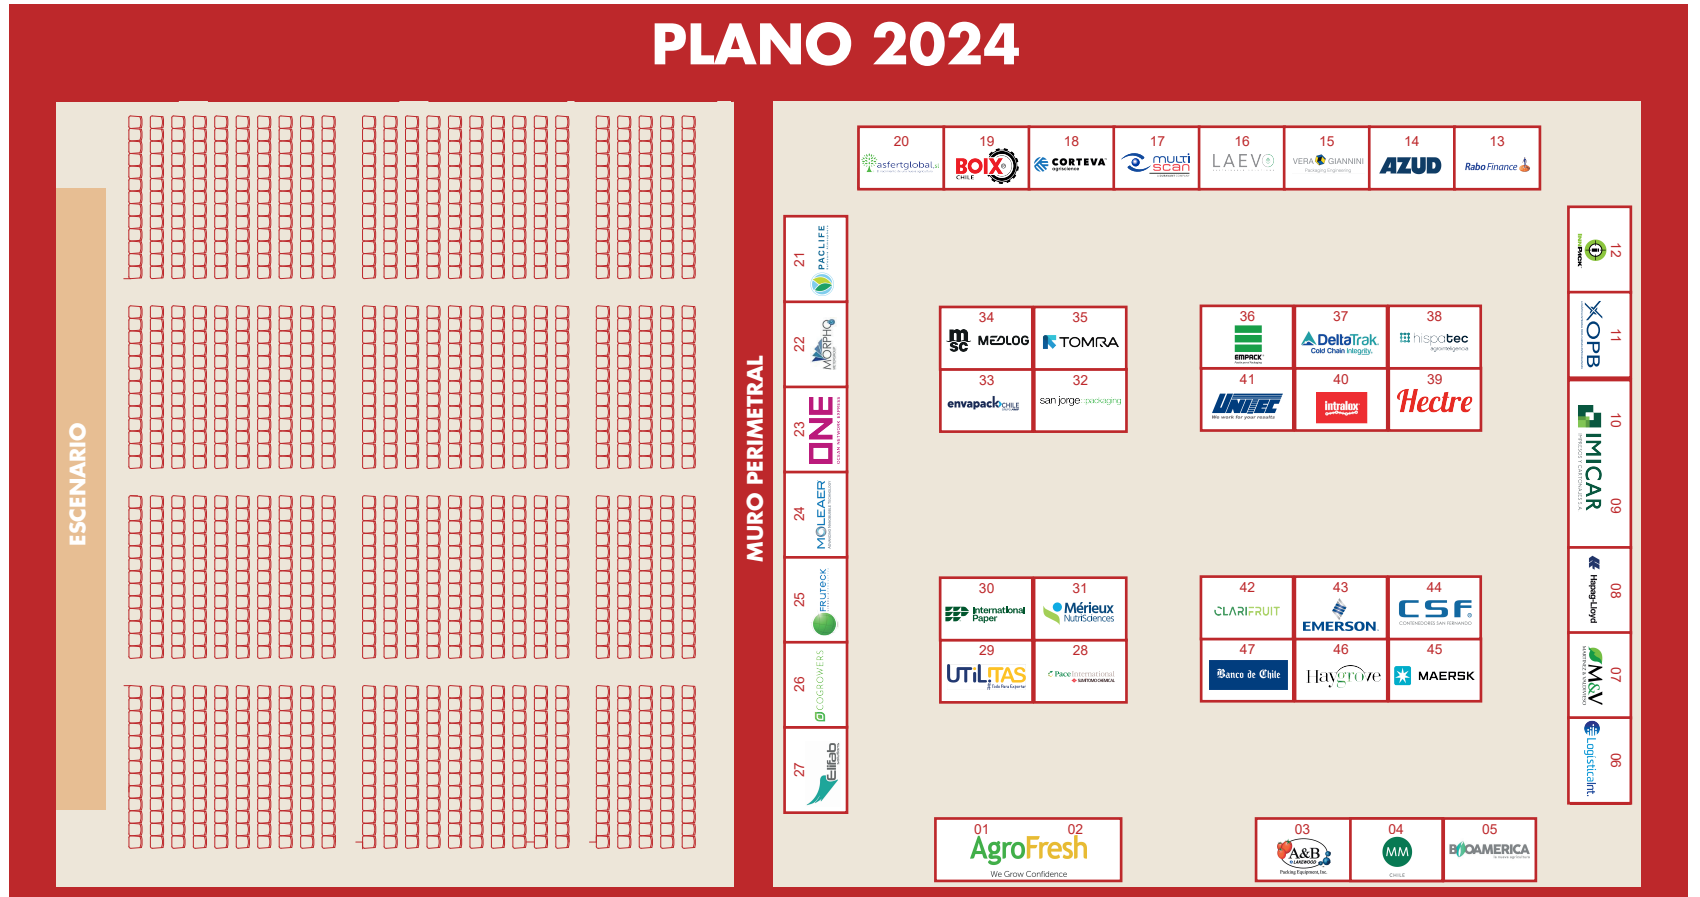

Global Cherry Summit 2024

25 ABRIL 2024

Centro de Conferencias Hotel Monticello, San Francisco de Mostazal, Chile.

AUSPICIO PLATINUM

- BRUNCH
- LANYARD
- BOLSA DE MATERIALES
- CREDENCIAL
- BOTELLA DE ALUMINIO
- ZONA LOUNGE
- BATERÍA PORTÁTIL