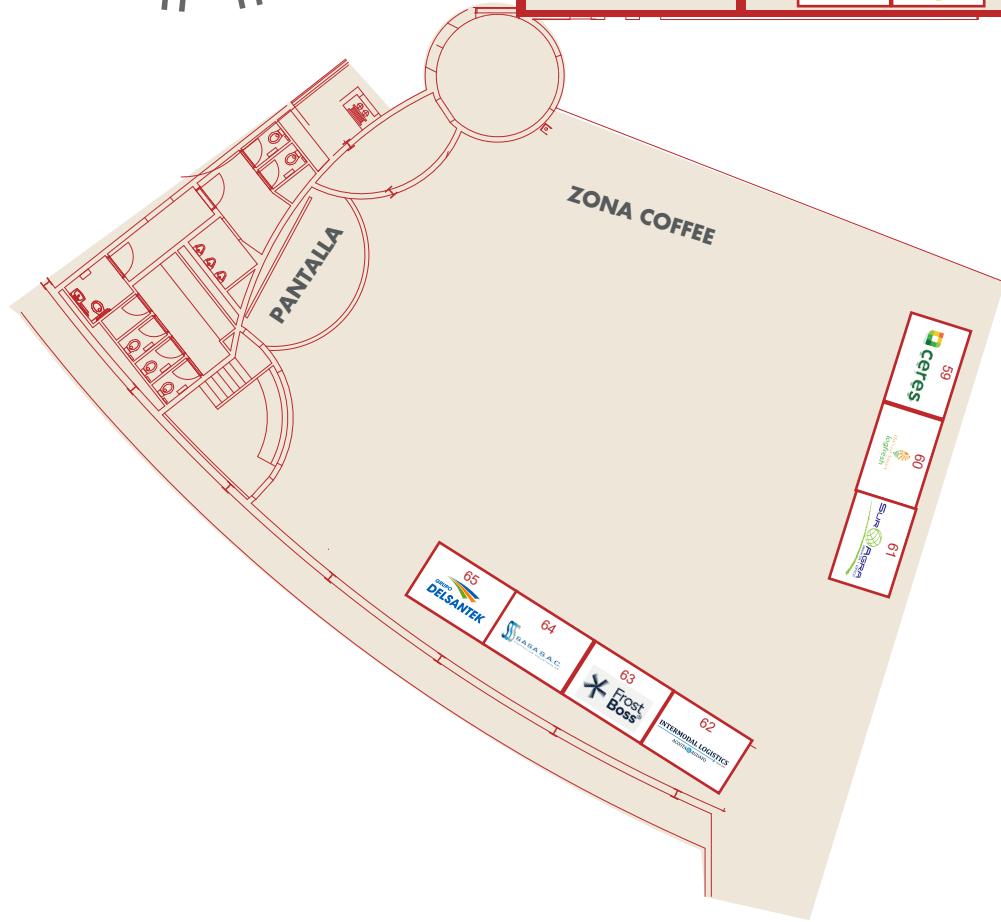

Global Cherry Summit 2024

25 ABRIL 2024

Centro de Conferencias Hotel Monticello, San Francisco de Mostazal, Chile.

AUSPICIO PLATINUM

- BRUNCH
- LANYARD
- BOLSA DE MATERIALES
- CREDENCIAL
- BOTELLA DE ALUMINIO
- ZONA LOUNGE
- BATERÍA PORTÁTIL

AUSPICIO GOLD

- COFFEE BIENVENIDA
- COFFEE MAÑANA
- COFFEE TARDE
- CENA BIENVENIDA
- LIBRETA DE NOTAS
- PUNTO DE HIDRATACIÓN
- PRESENCIA DE MARCA
- CUELLO DE POLAR
- PENDRIVE
- GORRO LEGIONARIO
- DESK PLANNER PAD + LÁPIZ CATHAY CARGO