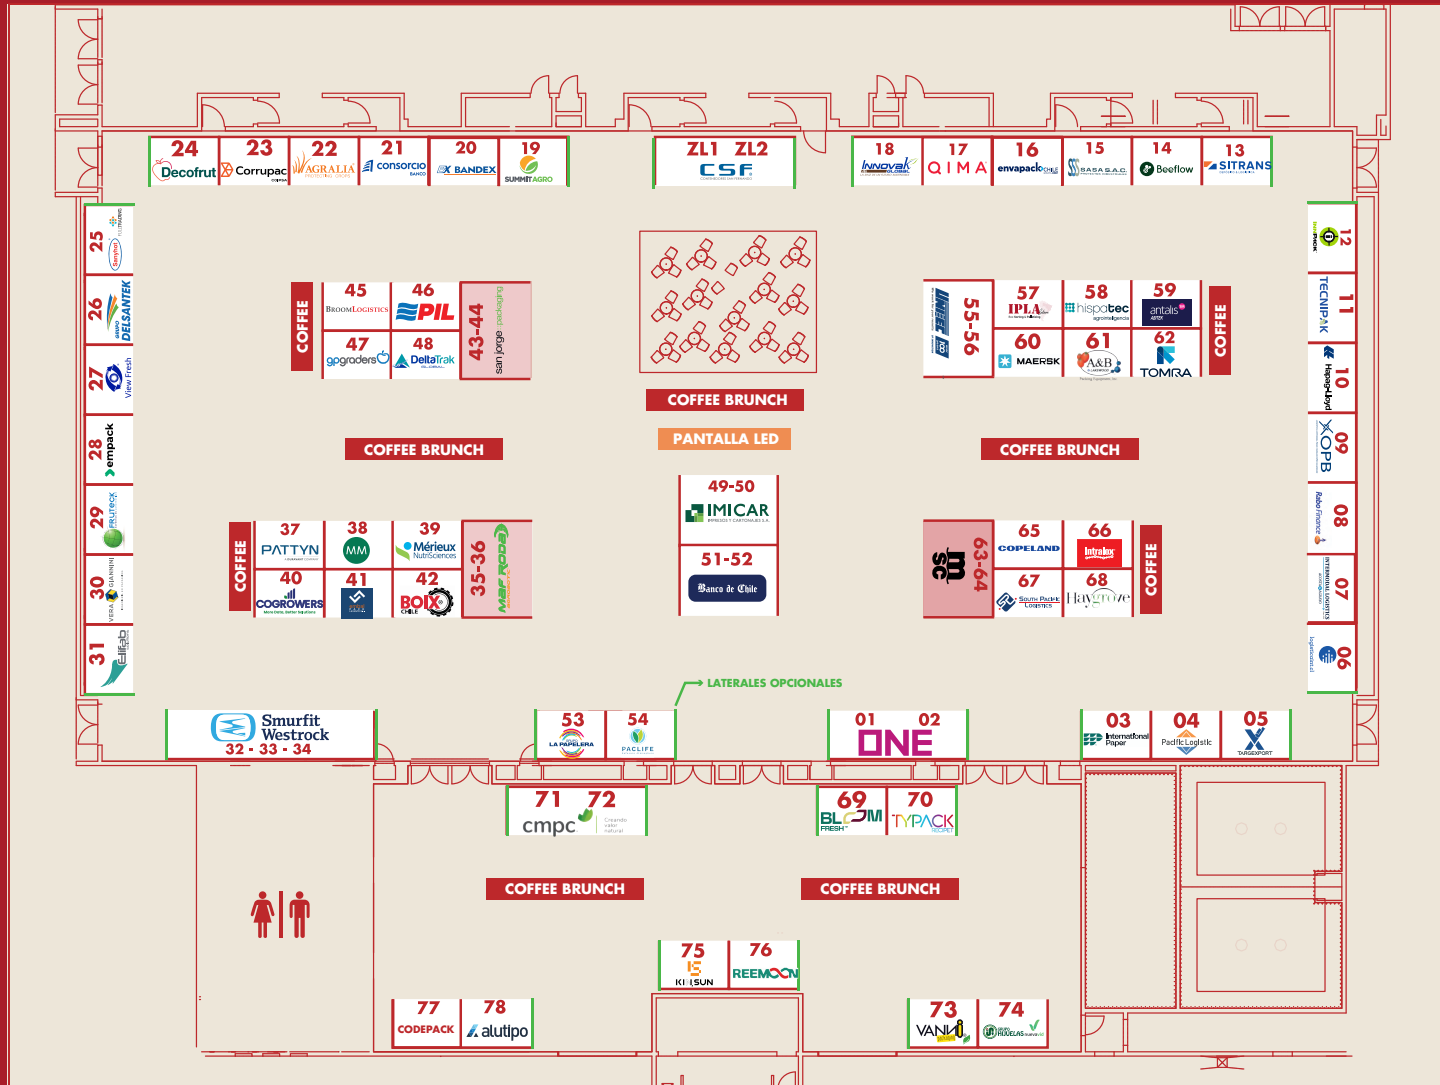

 entradas@yentzengroup.com

Organiza

Comité de Cerezas

YENTZEN
GROUP

7^a edición

GRAN ARENA
MONTICELLO, **CHILE**

Plano 2026

Stands

ACCESO
SANTINA

ACCESO
KORDIA

ACCESO
REGINA

Plano stands 2026

Simbología

-  Stands 3x2
-  Stands 4x3
-  Zona lounge
-  Baños mixtos
-  Comida y bebestible
-  Reservado

Beneficios asociados por auspicio

21.04.26

AUSPICIO PLATINUM

Producto / Auspicio	Valor USD	Stand (3x2 m)	Entrada acceso completo	Entrada a zona exposición	Banner publicitario en Portalfruticola.com o Freshfruitportal.com (1 mes)	Publirreportaje en Portal Fruticola*	Logo en sitio web evento	Logo en tótem de Bienvenida y video rotativo en descansos	Video en zona de stands	Video en plenario
Brunch exclusivo -Video para pasar durante brunch en Zona Stand y Plenario (2 min como max) -Servilletas con logo de empresa	USD56.000	2	5	5	✓	✓	✓	✓	✓	✓
Zona Lounge (Auspicio exclusivo) -Logo y video únicamente en pantalla zona Bingo - Arco de bienvenida a Zona Lounge con logo de la empresa	USD17.000	1	3	5	✓	✓	✓	✓	✓	
Jockey	USD12.000	0	3	5	✓	✓	✓	✓		
Bolsa de material	USD12.000	1	3	5	✓	✓	✓	✓		
Lanyards	USD12.000	1	3	5	✓	✓	✓	✓		
Calibrador de cerezas	USD9.000	0	3	5	✓	✓	✓	✓		
Mug	USD9.000	0	3	5	✓	✓	✓	✓		
Exhibe tu maquina *Incluye 4 velas publicitarias y 1 counter personalizado	USD9.000	0	5	0			✓	✓		
Guardarropia (LED) *Incluye pantalla LED de 6x2,5 mts	USD9.000	0	4	0			✓	✓		
Punto de carga *Portico PVC y 4 tótems distribuidos dentro del evento	USD9.000	0	4	0			✓	✓		
Credencial	USD8.500	0	3	5	✓	✓	✓	✓		
Coffee Break bienvenida	USD8.500	0	3	5	✓	✓	✓	✓	✓	
Coffee Break mañana	USD8.500	0	3	5	✓	✓	✓	✓	✓	
Coffee Break tarde	USD8.500	0	3	5	✓	✓	✓	✓	✓	