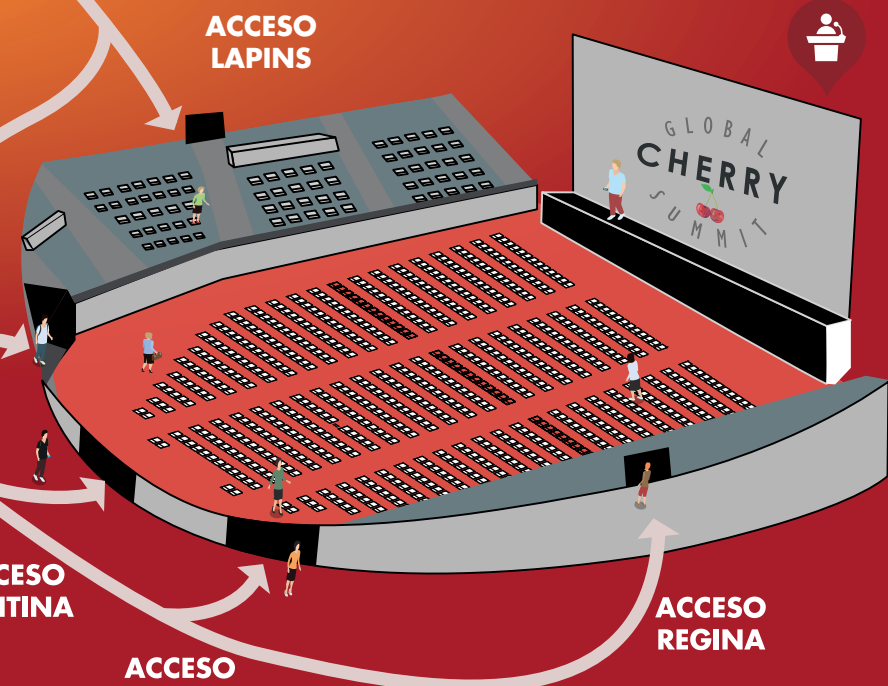

 entradas@yentzengroup.com

Organiza

Comité de Cerezas

YENTZEN
GROUP

7^a edición

GRAN ARENA
MONTICELLO, **CHILE**

Plano 2026

Stands

SEGUNDO NIVEL

ACREDITACIÓN

P

Conferencia

PRIMER NIVEL

ACCESO
LAPINS

ACCESO
BING

RECEPTORES

ACCESO
SANTINA

ACCESO
KORDIA

ACCESO
REGINA

Plano stands 2026

Simbología

-  Stands 3x2
-  Stands 4x3
-  Zona lounge
-  Baños mixtos
-  Comida y bebestible
-  Reservado

Beneficios asociados por auspicio

21.04.26

AUSPICIO PLATINUM

Producto / Auspicio	Valor USD	Stand (3x2 m)	Entrada acceso completo	Entrada a zona exposición	Banner publicitario en Portalfruticola.com o Freshfruitportal.com (1 mes)	Publirreportaje en Portal Fruticola*	Logo en sitio web evento	Logo en tótem de Bienvenida y video rotativo en descansos	Video en zona de stands	Video en plenario
Brunch exclusivo -Video para pasar durante brunch en Zona Stand y Plenario (2 min como max) -Servilletas con logo de empresa	USD56.000	2	5	5	✓	✓	✓	✓	✓	✓
Zona Lounge (Auspicio exclusivo) -Logo y video únicamente en pantalla zona Bingo - Arco de bienvenida a Zona Lounge con logo de la empresa	USD17.000	1	3	5	✓	✓	✓	✓	✓	
Jockey	USD12.000	0	3	5	✓	✓	✓	✓		
Bolsa de material	USD12.000	1	3	5	✓	✓	✓	✓		
Lanyards	USD12.000	1	3	5	✓	✓	✓	✓		
Calibrador de cerezas	USD9.000	0	3	5	✓	✓	✓	✓		
Mug	USD9.000	0	3	5	✓	✓	✓	✓		
Exhibe tu maquina *Incluye 4 velas publicitarias y 1 counter personalizado	USD9.000	0	5	0			✓	✓		
Guardarropia (LED) *Incluye pantalla LED de 6x2,5 mts	USD9.000	0	4	0			✓	✓		
Punto de carga *Portico PVC y 4 tótems distribuidos dentro del evento	USD9.000	0	4	0			✓	✓		
Credencial	USD8.500	0	3	5	✓	✓	✓	✓		
Coffee Break bienvenida	USD8.500	0	3	5	✓	✓	✓	✓	✓	
Coffee Break mañana	USD8.500	0	3	5	✓	✓	✓	✓	✓	
Coffee Break tarde	USD8.500	0	3	5	✓	✓	✓	✓	✓	