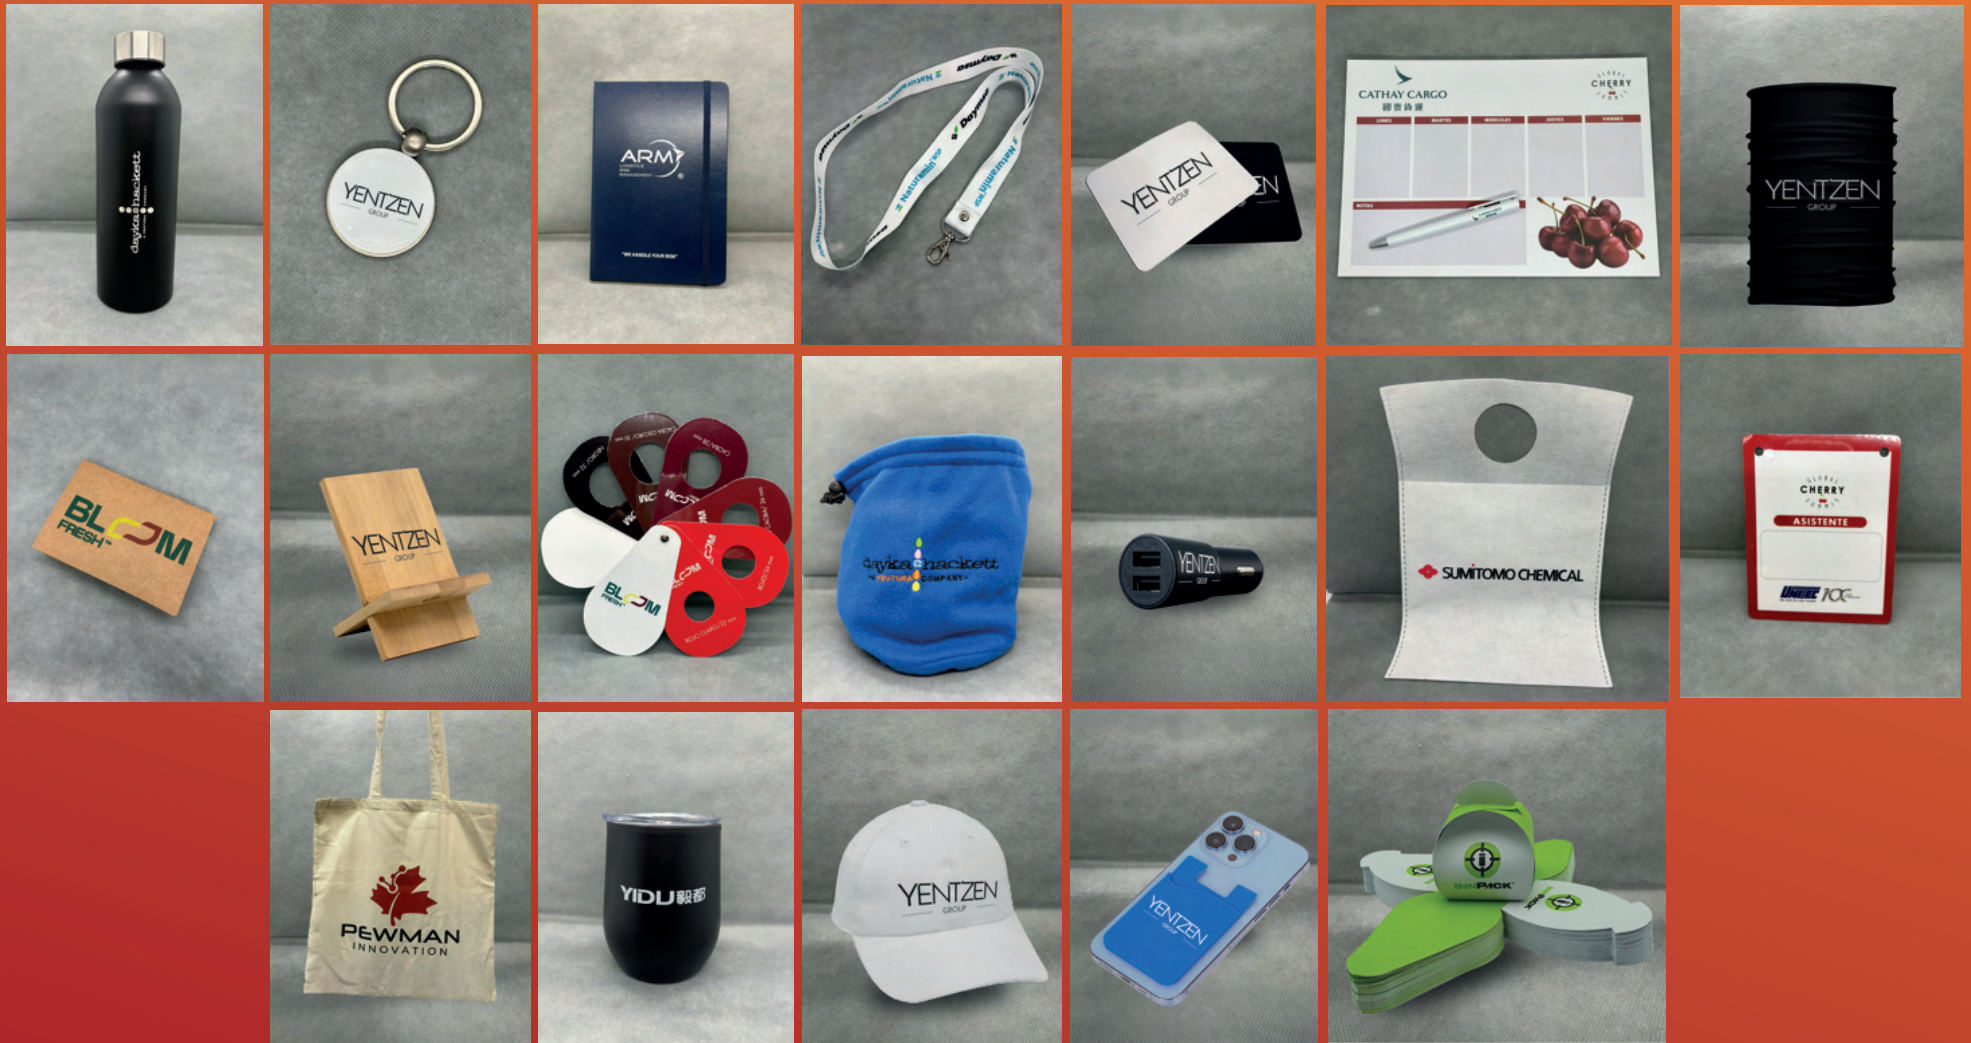

Fotografías de productos